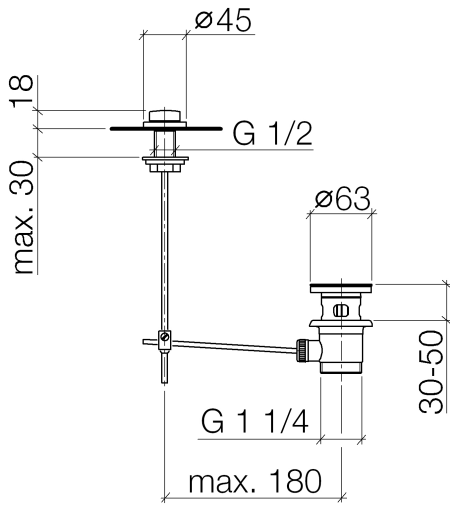

Garniture d'écoulement avec bouton à tirer pour montage sur gorge 1 1/4" - Or clair

IMO

10 200 970

S'adapte aux gammes suivantes : IMO, LULU, MADISON, MEM, TARA, CL.1, LISSÉ, VAIA, META, CYO

	Or clair	10 200 970-26
	Chrome	10 200 970-00
	Platine brossé	10 200 970-06
	Platine	10 200 970-08
	Laiton (Or 23cts)	10 200 970-09
	Dark Chrome	10 200 970-19
	Or clair brossé	10 200 970-27
	Laiton brossé (Or 23cts)	10 200 970-28
	Noir mat	10 200 970-33
	Bronze brossé	10 200 970-42
	Champagne brossé (Or 22cts)	10 200 970-46
	Champagne (Or 22cts)	10 200 970-47
	Chrome brossé	10 200 970-93
	Dark Platinum brossé	10 200 970-99

Garniture d'écoulement avec bouton à tirer pour montage sur gorge 1 1/4" - Or clair

IMO

10 200 970

Convient uniquement à un lavabo avec trop-plein.

10 200 970

Garniture d'écoulement avec bouton à tirer pour montage sur gorge 1 1/4" - Or clair

IMO

10 200 970

Les pièces pour les autres finitions peuvent être trouvées ici : Chrome

Liste des pièces de rechange

N°	Article Numéro	Désignation	Fréquence de montage	Délai de livraison
1	09 21 33 001-26	poignée	1	60
2	09 14 10 007 90	joint	2	2
3	09 31 09 004-26	tige	1	60
4	09 18 40 022-26	douille	1	60
5	09 14 10 095 90	joint	1	2
6	09 14 05 012 90	joint	1	2
7	09 14 40 001 90	joint	1	60
8	09 23 10 010 90	écrou	1	2
9	90 11 01 001 00-26	garniture d'écoulement	1	30